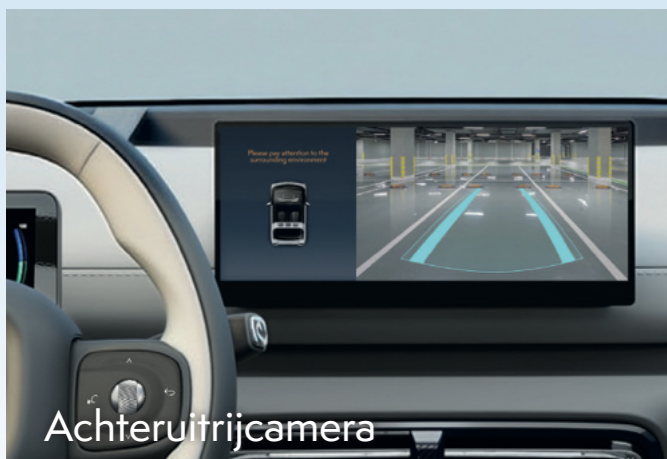

Gestroomlijnd comfort
Rijden alsof u zweeft.

Panoramadak
Binnen en buiten vloeien in elkaar over.

3D LED-matrixverlichting
Beter zicht, soepeler rijden.

SMART COCKPIT

Apple Carplay, Android Auto, Bluetooth en dag- en nachtmodus.

INTERIOR DESIGN

Human First-principle

WERELDPRIMEUR

Een lichtgewicht, volledig aluminium carrosserie toegepast in de L-serie

Alumi
Duurzaam materiaal

Alumi Elite
Adaptief comfortmateriaal

ALL IN ONE APP

- Voertuigstatus
- Locatie van het voertuig
- Op afstand (ver)grendelen
- Airconditioning op afstand bedienen
- Ramen op afstand bedienen
- Laadstatus