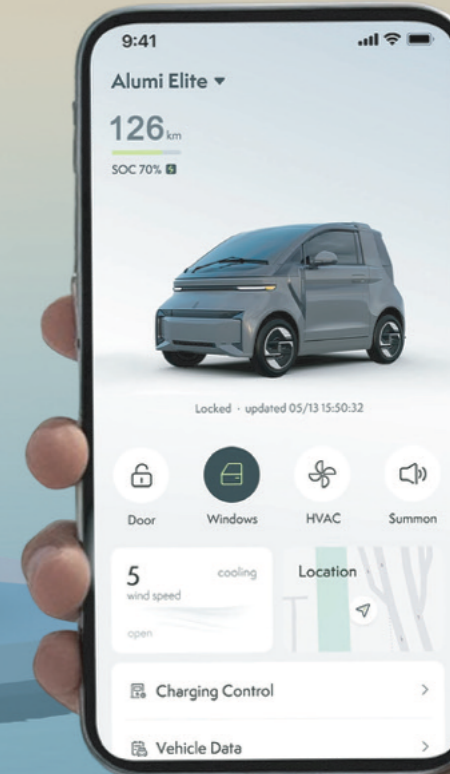

Slimme functies, nieuwe energieoplossingen en modern design voor een naadloze stedelijke rijervaring.

K FOR KINETIC

Mobiliteit en energie opnieuw gedefinieerd, voor een dynamische en moeiteloze rijervaring.

ALUMI Elite L6e

Rijbereik <small>WMTC</small>	Max
180 km	90 km/h
Wielbasis	L x b x h
1800 mm	2685 x 1500 x 1590 mm

Kleuren

Wielafwerking

DESIGN- FILOSOFIE

Frameeloze deuren
Naadloos glas voor een onbelemmerd
uitzicht.

Gestroomlijnd comfort
Rijden alsof u zweeft.

Panoramadak
Binnen en buiten vloeien in elkaar over.

3D LED-matrixverlichting
Beter zicht, soepeler rijden.

SMART COCKPIT

Apple Carplay, Android Auto, Bluetooth en dag- en nachtmodus.

INTERIOR DESIGN

Human First-principle

WERELDPRIMEUR

Een lichtgewicht, volledig aluminium carrosserie toegepast in de L-serie

Alumi
Duurzaam materiaal

Alumi Elite
Adaptief comfortmateriaal

ALL IN ONE APP

- Voertuigstatus
- Locatie van het voertuig
- Op afstand (ver)grendelen
- Airconditioning op afstand bedienen
- Ramen op afstand bedienen
- Laadstatus